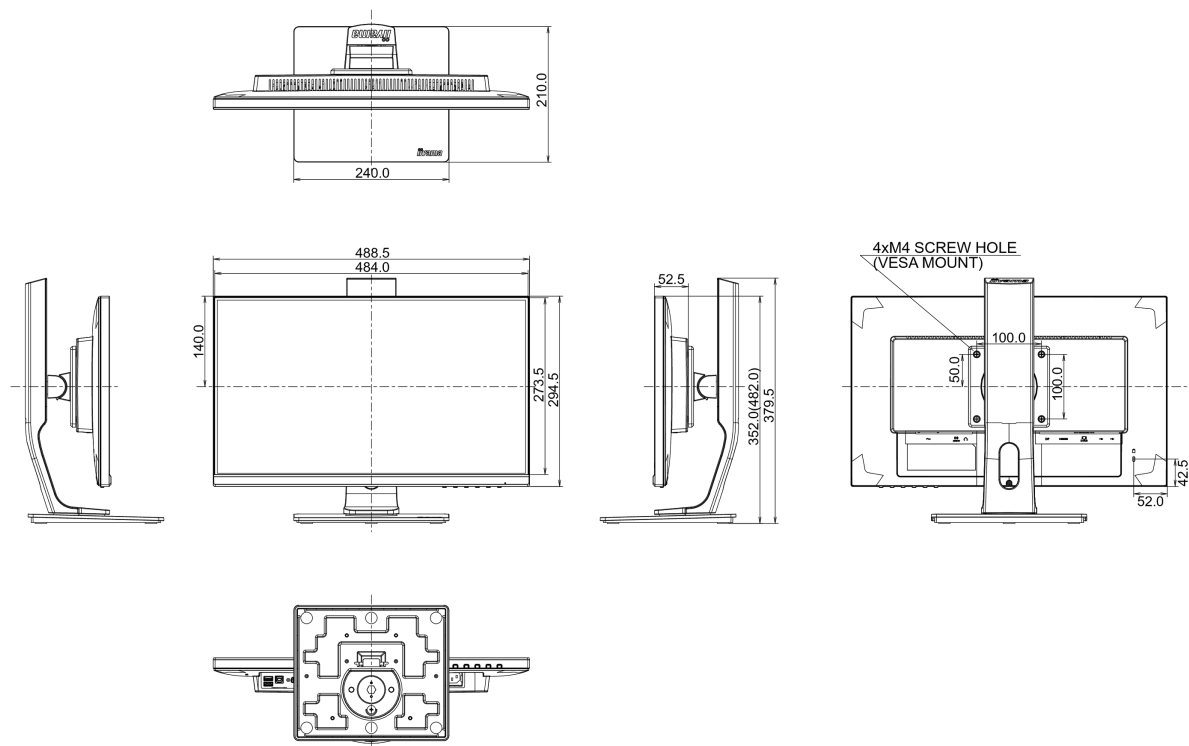

04 MECHANISCH

Verstellmöglichkeiten	Höhe, Swivel, Tilt, Pivot (Rotation auf beiden Seiten)
Höhenverstellbar	130mm
Rotierbar (Pivotfunktion)	90°
Drehwinkel	90°; ° links; 45° rechts
Neigungswinkel	22° nach oben; 5° nach unten

08 ABMESSUNGEN / GEWICHT

Produkt Abmessungen B x H x T	488.5 x 352 (482) x 210mm
Gewicht (ohne Verpackung)	4.7kg
EAN code	4948570117338

Lieferanten	iiyama
Modell	ProLite XUB2294HSU-W1
Energieeffizienzklasse	A+
Sichtbare Bilddiagonale	54.6cm; 21.5"; (22" Segment)
Stromverbrauch im Betrieb	16W
Jährlicher Energieverbrauch	23kWh/Jahr*
Stromverbrauch im Standby	0.5W Standby
Power in OFF Mode	0.26W ausgeschaltet
Auflösung	1920 x 1080