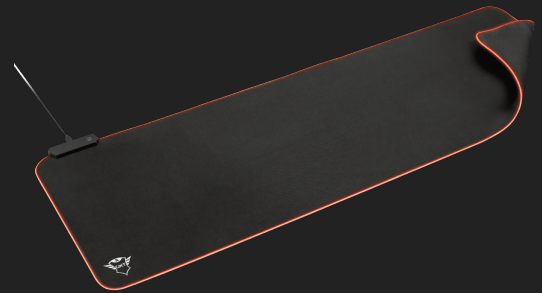

#23395

RGB Mauspad

XXL Mauspad mit RGB-Beleuchtung und optimierter Oberflächenstruktur für präzise und flüssige Steuerung

Hauptmerkmale

- Flexibles Design mit komfortabler Textiloberfläche
- RGB LED-beleuchteter Rand, ohne Software einstellbar
- XXL-Oberflächendesign (930 x 300 x 3 mm)
- Optimiert für alle Empfindlichkeitseinstellungen und -sensoren
- Rutschfeste Gummiunterseite
- 1,8 m Geflechtkabel

Was ist in der Verpackung

- XXL Mauspad
- Gaming-Sticker

System Anforderungen

- USB-Anschluss

Das Sieger-Mauspad in extralanger Ausführung

Mit seiner extrem langen Form, seinem angenehmen Stoffbezug und den RGB LED-beleuchteten Kanten hat das Mauspad Trust GXT 764 Glide-Flex XXL RGB alles, was Sie für eine Siegsträhne brauchen.

XXL-Ausführung für optimale Freiheit

Damit nichts zwischen Ihnen und dem Sieg steht. Dieses XXL-Mauspad verschafft Ihnen optimale Bewegungsfreiheit, damit Sie alles tun können, was zum Gewinnen nötig ist. Fast einen Meter breit – da können Sie noch ihre Tastatur draufstellen und dann mit der Maus loslegen. Durch den rutschfesten Belag auf der Unterseite bleibt das Mauspad unverrückbar in seiner Position, sogar bei den hitzigsten Gefechten.

Supergenaues Tracking

Steuern Sie Ihre Maus hochgenau. Mit seiner optimierten Oberflächenstruktur ist das Trust GXT 764 Glide-Flex XXL RGB-Mauspad eine verlässliche Unterlage für jede Maus. Gleiten Sie schnell und präzise über das Pad, egal, welchen Sensor oder welche Empfindlichkeitseinstellung Sie verwenden. Das Mauspad ist außerdem flexibel. Es lässt sich aufrollen und ganz praktisch überall hin zum Spielen mitnehmen.