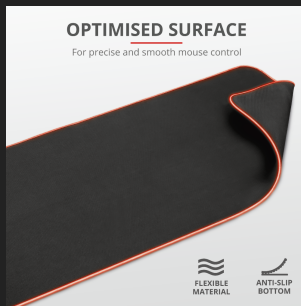

PRODUCT PICTORIAL 3