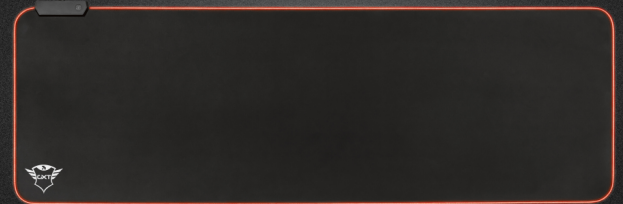

#23395

RGB Mauspad

XXL Mauspad mit RGB-Beleuchtung und optimierter Oberflächenstruktur für präzise und flüssige Steuerung

Hauptmerkmale

- Flexibles Design mit komfortabler Textiloberfläche
- RGB LED-beleuchteter Rand, ohne Software einstellbar
- XXL-Oberflächendesign (930 x 300 x 3 mm)
- Optimiert für alle Empfindlichkeitseinstellungen und -sensoren
- Rutschfeste Gummiunterseite
- 1,8 m Geflechtkabel

Was ist in der Verpackung

- XXL Mauspad
- Gaming-Sticker

System Anforderungen

- USB-Anschluss

Das Sieger-Mauspad in extralanger Ausführung

Mit seiner extrem langen Form, seinem angenehmen Stoffbezug und den RGB LED-beleuchteten Kanten hat das Mauspad Trust GXT 764 Glide-Flex XXL RGB alles, was Sie für eine Siegsträhne brauchen.

XXL-Ausführung für optimale Freiheit

Damit nichts zwischen Ihnen und dem Sieg steht. Dieses XXL-Mauspad verschafft Ihnen optimale Bewegungsfreiheit, damit Sie alles tun können, was zum Gewinnen nötig ist. Fast einen Meter breit – da können Sie noch ihre Tastatur draufstellen und dann mit der Maus loslegen. Durch den rutschfesten Belag auf der Unterseite bleibt das Mauspad unverrückbar in seiner Position, sogar bei den hitzigsten Gefechten.

Jeder Sieg eine Lightshow

Gönnen Sie sich eine Lightshow, beim Spielen und im echten Leben. Mit den RGB-LED-Leuchten in den Kanten des Mauspads lassen sich Ihre Aktionen mit einer dynamischen Lightshow unterlegen. Sie können Ihre Lieblingseinstellung ganz ohne Software-Installation auswählen. Suchen Sie sich eine der sieben Farben aus, schalten Sie auf das atmende RGB, geben Sie dem ganzen einen kleinen Kick mit springendem RGB oder lassen Sie sich mit dem RGB-Regenbogenmuster einfach treiben.