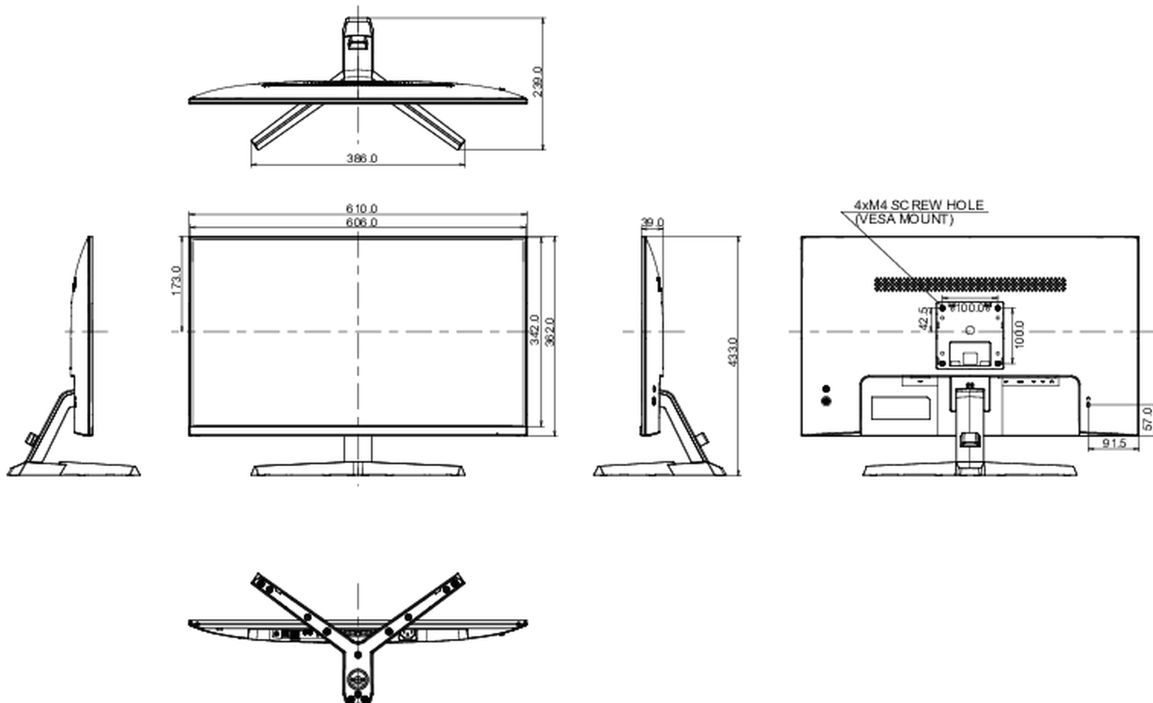

610 x 433 x 239mm

Verpackung Abmessungen B x H x T

692 x 452 x 147mm

Gewicht (ohne Verpackung)

4.5kg

Gewicht (inkl Verpackung)

6.1kg

EAN code

4948570117963

09 EU-ENERGIEEFFIZIENZ-LABEL

Lieferanten

iiyama

Model

G-Master G2740HSU-B1

Energieeffizienzklasse	A+
Sichtbare Bilddiagonale	69cm; 27"; (247" Segment)
Stromverbrauch im Betrieb	20W
Jährlicher Energieverbrauch	29kWh/Jahr*
Stromverbrauch im Standby	0.5W Standby
Power in OFF Mode	0.3W ausgeschaltet
Auflösung	1920 x 1080