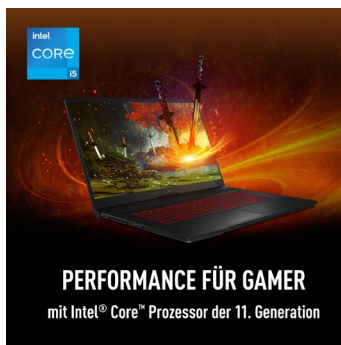

Katana GF76 – Waffe der Meister

Das Katana ist ein Glanzstück der Schwertschmiedekunst und die legendäre Waffe des Samurai: Leicht, schlank und trotzdem kraftvoll führt es ihn zu Siegen in epischen Kämpfen. Ebenso begleitet der MSI Katana GF76 den Gamer bei seinen Herausforderungen auf den virtuellen Schlachtfeldern. Der Gaming-Laptop präsentiert sich im kompakten und transportablen Design, setzt aber auf schnellste und modernste Technik. Grundlage für rasante Performance ist der Intel® Core™ Prozessor, der in der neuen 11. Generation noch einmal deutlich an Geschwindigkeit zugelegt hat. Für höchste Frameraten im Spiel und zukunftsweise 3D-Technik steht die Grafikeinheit aus der NVIDIA® GeForce RTX™ 30-Serie. Die starke Cooler Boost 5 Kühlung sichert mit zwei Lüftereinheiten und aufwändigem Heatpipe-Verbund, dass die Performance-Komponenten ihr Leistungspotenzial maximal ausspielen können. Weitere Highlights wie der 144-Hz-Bildschirm, die schnelle PCI-Express-SSD, modernes Wi-Fi-6-Funknetzwerk und die beleuchtete Tastatur runden die starke Gaming-Ausrüstung ab.

- Intel® Core™ Prozessor der 11. Generation
- Ohne Betriebssystem für individuelle Konfiguration
- High-End-Grafik der NVIDIA® GeForce RTX™ 30 Serie
- Reflexionsarmer 17,3“ Full-HD-Wide-View-Bildschirm
- 144-Hz-Panel für absolut ruckelfreies Gameplay
- Schnelles PCI-Express SSD-Systemlaufwerk
- Cooler Boost 5 Dual-Kühlung für maximale Performance
- Rot beleuchtete Tastatur mit extra Nummernblock
- Schnelles WLAN nach neuem Wi-Fi-6-Standard
- Schlankes und leichtes Gehäusedesign
- 2 Jahre Herstellergarantie mit Pick-up & Return-Service

MSI Katana GF76 – Highlights

WAFFE DER MEISTER

Das Katana-Schwert ist ein legendäres Glanzstück der Schwertschmiedekunst und eine ebenso wirksame wie schlanke Waffe. Auch der MSI Katana GF76 Laptop begeistert mit stärkster Technik und kompaktem Design. Gamer gehen damit in gleicher Weise als Sieger aus ihren epischen Gefechten.