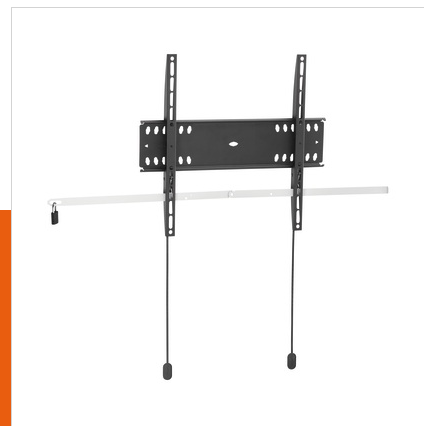

PFW 4500 Display-Wandhalterung fest

VOGEL'S HOLDING BV 2018 (c) All rights reserved
Subject to printing errors, technical and price
amendments
Date: 18-12-2018

www.vogels.com

Specifications

Product specifications

Produkttyp-Nummer	PFW 4500
Artikelnummer (SKU)	7045000
Farbe	Schwarz
EAN-Einzelbox	8712285338601
TÜV-zertifiziert	Ja
Garantie	5 Jahre
Min. Bildschirmgröße (Zoll)	42
Max. Bildschirmgröße (Zoll)	55
Max. Gewichtslast (kg)	50
Min. hole pattern	100mm x 100mm
Max. hole pattern	400mm x 400mm
Max. Schraubengröße	M8
Max. Schnittstellenhöhe (mm)	420
Max. Breite der Schnittstelle (mm)	460

Features

Funktionalität	Flach
Professionelle Merkmale	Fischer enthalten Verschließbar
Orientierung	Querformat
Serviceposition	Nein
Min. Abstand zur Wand (mm)	27