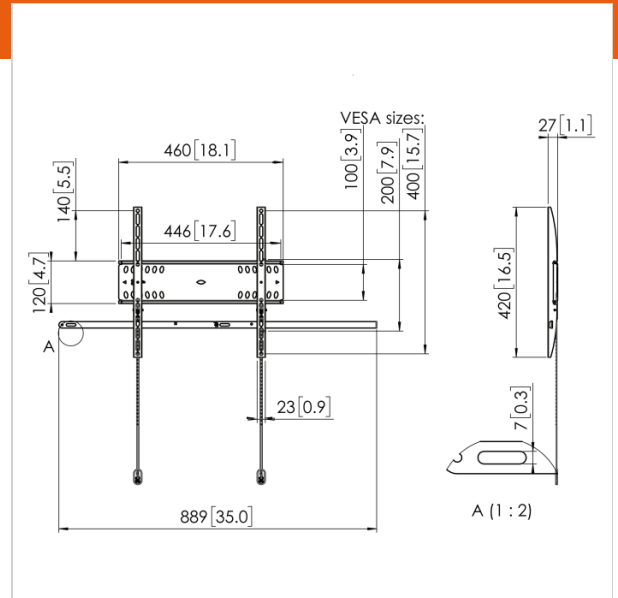

PFW 4500 Display-Wandhalterung fest

Artikelnummer (SKU) 7045000
Farbe Schwarz

Key Benefits

- Diebstahlschutz, TÜV-zertifiziert, Stilvolles Design, Einfach zu installieren

Der verriegelbare, feste PFW 4500-Wandhalter schützt große Flachbildschirme in öffentlichen Bereichen vor Diebstahl. Die PFW 4000 Serie ist speziell für öffentliche Bereiche gedacht, die nicht ständig überwacht werden können. Der Vogel's Autolock®-Mechanismus befestigt den Bildschirm sicher und das schlanke Design sorgt für ein ordentliches, elegantes Aussehen. Der PFW 4400 ist für 42- bis 55-Zoll-Bildschirme mit einem Gewicht bis zu 50 kg geeignet. Produkte von Vogel's Professional sind für die schnelle und einfache Installation konzipiert. Der PFW 4500-Wandhalter verfügt über eine einzigartige Wandplatte, die es Monteuren ermöglicht, Bohrtoleranzen sehr präzise auszugleichen, um eine gerade Montage sicherzustellen. Befestigungsteile werden mitgeliefert. Alle Produkte in der 4000 Serie verfügen über Vogel's Autolock® für die problemlose Installation und maximale Sicherheit. Eine solide Sicherheitsstange und ein Schloss verhindern Diebstahl und ermöglichen trotzdem den problemlosen Zugang zum Bildschirm für Servicearbeiten. Alle Produkte von Vogel's sind für maximale Sicherheit TÜV5-zertifiziert.

Produkttyp-Nummer	PFW 4500
Artikelnummer (SKU)	7045000
Farbe	Schwarz
EAN-Einzelbox	8712285338601
TÜV-zertifiziert	Ja
Garantie	5 Jahre
Min. Bildschirmgröße (Zoll)	42
Max. Bildschirmgröße (Zoll)	55
Max. Gewichtslast (kg)	50
Min. hole pattern	100mm x 100mm
Max. hole pattern	400mm x 400mm
Max. Schraubengröße	M8
Max. Schnittstellenhöhe (mm)	420
Max. Breite der Schnittstelle (mm)	460

Features

Funktionalität	Flach
Professionelle Merkmale	Fischer enthalten Verschließbar
Orientierung	Querformat
Serviceposition	Nein
Min. Abstand zur Wand (mm)	27