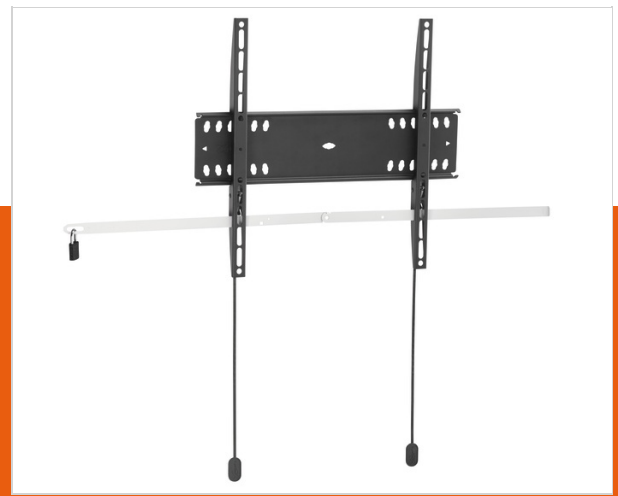

PFW 4500 Display-Wandhalterung fest

Artikelnummer (SKU) 7045000
Farbe Schwarz

Key Benefits

- Diebstahlschutz, TÜV-zertifiziert, Stilvolles Design, Einfach zu installieren

Der verriegelbare, feste PFW 4500-Wandhalter schützt große Flachbildschirme in öffentlichen Bereichen vor Diebstahl. Die PFW 4000 Serie ist speziell für öffentliche Bereiche gedacht, die nicht ständig überwacht werden können. Der Vogel's Autolock®-Mechanismus befestigt den Bildschirm sicher und das schlanke Design sorgt für ein ordentliches, elegantes Aussehen. Der PFW 4400 ist für 42- bis 55-Zoll-Bildschirme mit einem Gewicht bis zu 50 kg geeignet. Produkte von Vogel's Professional sind für die schnelle und einfache Installation konzipiert. Der PFW 4500-Wandhalter verfügt über eine einzigartige Wandplatte, die es Monteuren ermöglicht, Bohrtoleranzen sehr präzise auszugleichen, um eine gerade Montage sicherzustellen. Befestigungsteile werden mitgeliefert. Alle Produkte in der 4000 Serie verfügen über Vogel's Autolock® für die problemlose Installation und maximale Sicherheit. Eine solide Sicherheitsstange und ein Schloss verhindern Diebstahl und ermöglichen trotzdem den problemlosen Zugang zum Bildschirm für Servicearbeiten. Alle Produkte von Vogel's sind für maximale Sicherheit TÜV5-zertifiziert.

Produkttyp-Nummer	PFW 4500
Artikelnummer (SKU)	7045000
Farbe	Schwarz
EAN-Einzelbox	8712285338601
TÜV-zertifiziert	Ja
Garantie	5 Jahre
Min. Bildschirmgröße (Zoll)	42
Max. Bildschirmgröße (Zoll)	55
Max. Gewichtslast (kg)	50
Min. hole pattern	100mm x 100mm
Max. hole pattern	400mm x 400mm
Max. Schraubengröße	M8
Max. Schnittstellenhöhe (mm)	420
Max. Breite der Schnittstelle (mm)	460

Features

Funktionalität	Flach
Professionelle Merkmale	Fischer enthalten Verschließbar
Orientierung	Querformat
Serviceposition	Nein
Min. Abstand zur Wand (mm)	27