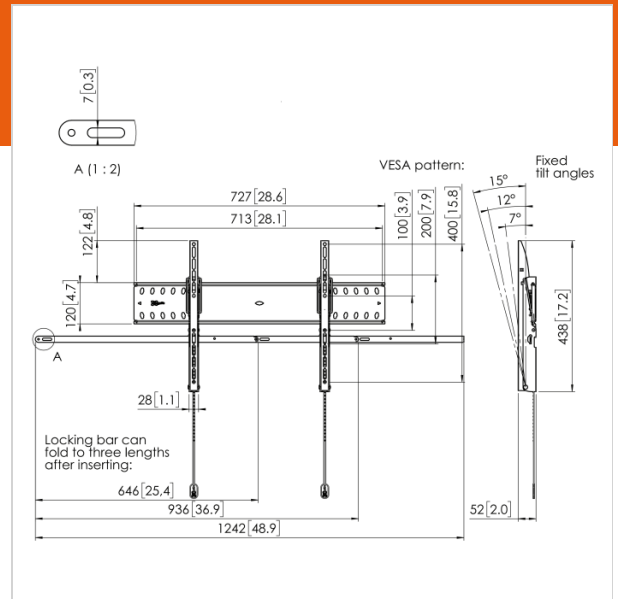

PFW 4710 Display- Wandhalterung neigbar

Artikelnummer (SKU) 7047100
Farbe Schwarz

Key Benefits

- Diebstahlschutz, TÜV-zertifiziert, Stilvolles Design, Einfach zu installieren

Dieser verriegelbare, neigbare Wandhalter schützt große Flachbildschirme in öffentlichen Bereichen vor Diebstahl. Die PFW 4000 Serie ist speziell für öffentliche Bereiche gedacht, die nicht ständig überwacht werden können. Der Vogel's Autolock®-Mechanismus befestigt den Bildschirm sicher und das schlanke Design sorgt für ein ordentliches, elegantes Aussehen. Der PFW 4710 ist für 55 - bis 65-Zoll-Bildschirme mit einem Gewicht bis zu 75 kg geeignet. Für Bildschirme, die hoch an der Wand montiert sind, trägt ein Neigen des Bildschirms nach vorne zu einem besseren Betrachtungswinkel bei. Der Wandhalter PFW 4710 ist 52 mm tief und kann in 0°, 7°, 12°- und 15°-Schritten um bis zu 15° geneigt werden. Der PFW 4610-Wandhalter verfügt über eine einzigartige Wandplatte, die es Monteuren ermöglicht, Bohrtoleranzen sehr präzise auszugleichen, um eine gerade Montage sicherzustellen. Befestigungsteile werden mitgeliefert. Eine solide Sicherheitsstange und ein Schloss verhindern Diebstahl und ermöglichen trotzdem den problemlosen Zugang zum Bildschirm für Servicearbeiten. Alle Produkte von Vogel's sind für maximale Sicherheit TÜV5-zertifiziert.

Produkttyp-Nummer	PFW 4710
Artikelnummer (SKU)	7047100
Farbe	Schwarz
EAN-Einzelbox	8712285338663
TÜV-zertifiziert	Ja
Neigbar	Bis zu 15° neigbar
Garantie	5 Jahre
Min. Bildschirmgröße (Zoll)	55
Max. Bildschirmgröße (Zoll)	65
Max. Gewichtslast (kg)	75
Min. hole pattern	100mm x 100mm
Max. hole pattern	600mm x 400mm
Max. Schraubengröße	M8
Max. Schnittstellenhöhe (mm)	438
Max. Breite der Schnittstelle (mm)	727

Features

Funktionalität	Neigbar
Professionelle Merkmale	Fischer enthalten Verschließbar
Orientierung	Querformat
Serviceposition	Nein
Min. Abstand zur Wand (mm)	52