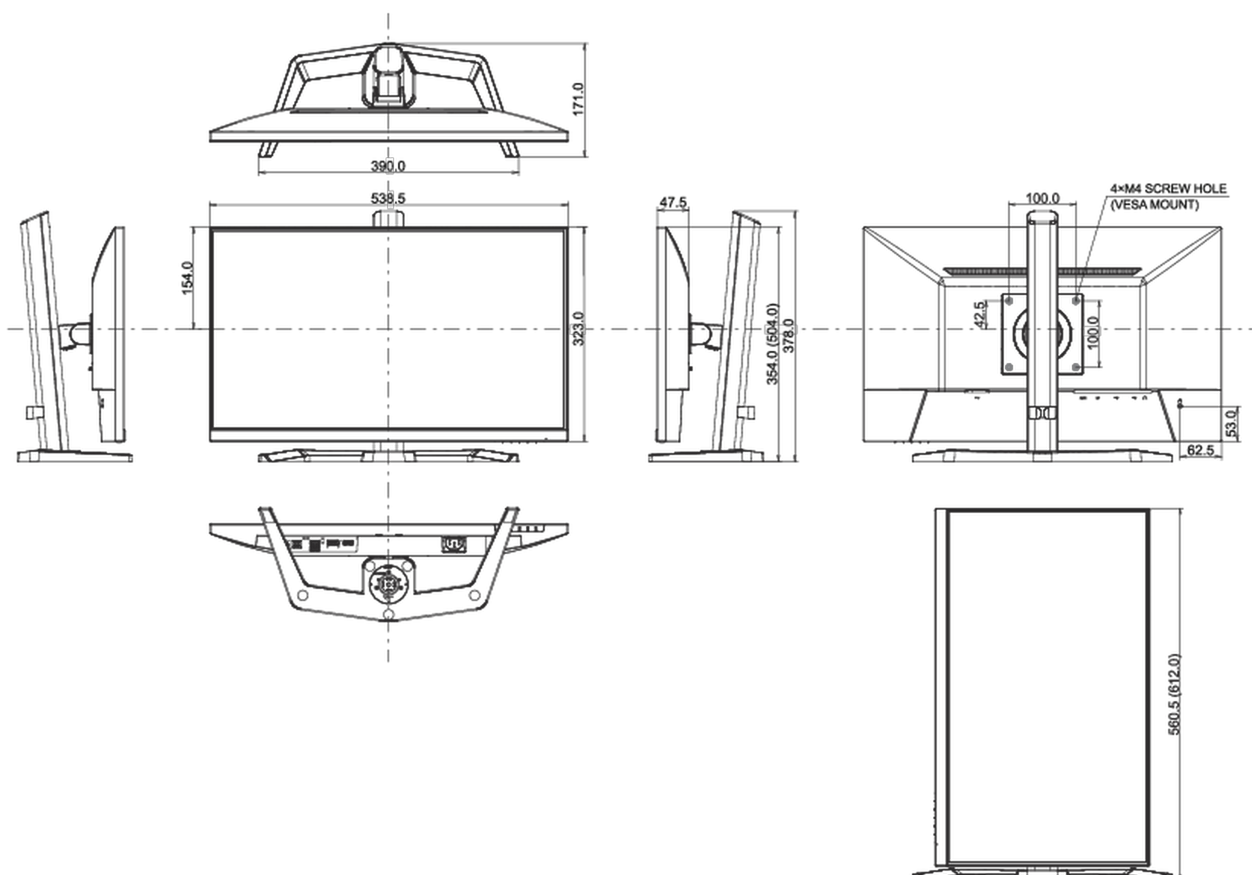

01 DISPLAY EIGENSCHAFTEN

Bilddiagonale	24", 60.5cm
Panel-Technologie	IPS, matte Oberfläche
Physikalische Auflösung	1920 x 1080 @100Hz (2.1 megapixel Full HD)
Bildformat	16:9
Helligkeit	250 cd/m ²
Kontrastverhältnis	1300:1
Erweitertes Kontrast Verhältnis	80M:1
Reaktionszeit (MPRT)	1ms
Blickwinkel	horizontal/vertikal: 178°/178°, rechts/links: 89°/89°, nach oben/unten: 89°/89°
Farbunterstützung	16.7mln
Horizontalfrequenz	30 - 110kHz
Arbeitsfläche H x B	527.04 x 296.46mm, 20.75 x 11.67"
Pixelabstand	0.275mm
Farbe	matt, schwarz

04 MECHANISCH

Verstellmöglichkeiten	Tilt
Höhenverstellbar	150mm
Rotierbar (Pivotfunktion)	90°
Drehwinkel	45°; 45° links; 45° rechts
Neigungswinkel	23° nach oben; 45° nach unten

VESA Halterung	100 x 100mm
Kabelmanagement	ja

05 ENTHALTENES ZUBEHÖR

Kabel	Netz, USB (1,5m), HDMI (1,5m)
Sonstige	Leitfaden zur Inbetriebnahme, Sicherheits-Hinweise

06 STROMVERWALTUNG

Netzteil	intern
Stromversorgung	AC 50 - 60V, 100/240Hz
Leistungsaufnahme	18W typisch, 0.5W Standby, 0.3W ausgeschaltet

Produkt Abmessungen B x H x T	538.5 x 504 x 171mm
Verpackung Abmessungen B x H x T	615 x 126 x 405mm
Gewicht (ohne Verpackung)	4.4kg
Gewicht (inkl Verpackung)	5.9kg
EAN code	4948570122745

Alle Warenzeichen sind eingetragene Handelsmarken. Irrtum und Änderungen in den Spezifikationen vorbehalten. Alle LCD's erfüllen die ISO-9241-307:2008 Pixelfehlerklasse.