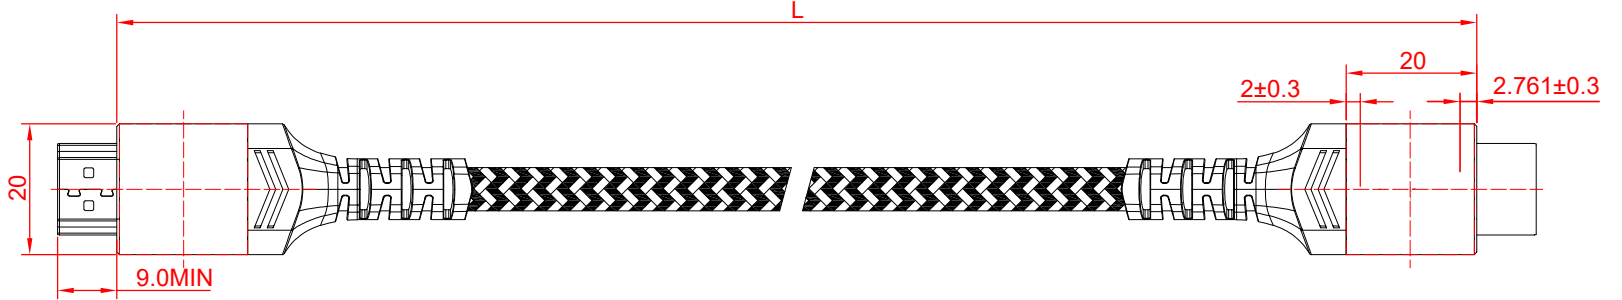

Art.-Nr. **Länge / Length (mm)**

64997 10000+100

PIN-Zuordnung/PIN Assignment

P1 HDMI AM P2 HDMI AM

Erdungsdraht/Drain wire: 1C/0.32BC

High-Speed-HDMI™-Kabel mit Ethernet (4K@60Hz)

- HDMI™-2.0 Kabel zur Audio- und Videoübertragung
- vergoldete Stecker beugen Korrosion vor und sind besonders langlebig

Anschluss 1: HDMI™-Stecker (Typ A)
 Anschluss 2: HDMI™-Stecker (Typ A)
 Knickschutz: ja
 Kabeltyp: Rundkabel
 Max. Übertragungsrate: 18 Gbit/s

High Speed HDMI™ Cable with Ethernet (4K@60Hz)

- HDMI™ 2.0 cable for audio and video transmission
- gold-plated plugs prevent corrosion and are especially durable

Connection 1: HDMI™-plug (Type A)
 Connection 2: HDMI™-plug (Type A)
 Kink protection: yes
 Cable type: round cable
 Max. data transmission rate: 18 Gbit/s

Änderungen		Datum	Name	Bezeichnung	Blatt
Datum	Name	gez.: 18.01.2024	alw	HDMI 2.0 Kabel G+ 1000 10,0m	1/1
		gepr.: 18.01.2024	tp		
		Norm:		Zeichnungs-Nr.:	von
Änderungen vorbehalten / Subject to change				64997	