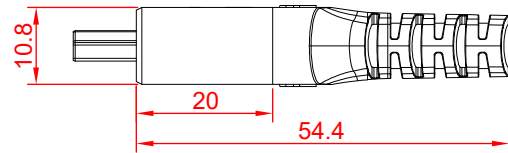

Art.-Nr. **Länge / Length (mm)**

64997 10000+100

PIN-Zuordnung/PIN Assignment

P1 HDMI AM P2 HDMI AM

Erdungsdraht/Drain wire: 1C/0.32BC

High-Speed-HDMI™-Kabel mit Ethernet (4K@60Hz)

- HDMI™-2.0 Kabel zur Audio- und Videoübertragung
- vergoldete Stecker beugen Korrosion vor und sind besonders langlebig

Anschluss 1: HDMI™-Stecker (Typ A)
 Anschluss 2: HDMI™-Stecker (Typ A)
 Knickschutz: ja
 Kabeltyp: Rundkabel
 Max. Übertragungsrate: 18 Gbit/s

High Speed HDMI™ Cable with Ethernet (4K@60Hz)

- HDMI™ 2.0 cable for audio and video transmission
- gold-plated plugs prevent corrosion and are especially durable

Connection 1: HDMI™-plug (Type A)
 Connection 2: HDMI™-plug (Type A)
 Kink protection: yes
 Cable type: round cable
 Max. data transmission rate: 18 Gbit/s

Änderungen		Datum	Name	Bezeichnung	Blatt
Datum	Name	gez.: 18.01.2024	alw	HDMI 2.0 Kabel G+ 1000 10,0m	1/1
		gepr.: 18.01.2024	tp		
		Norm:		Zeichnungs-Nr.:	von
Änderungen vorbehalten / Subject to change				64997	