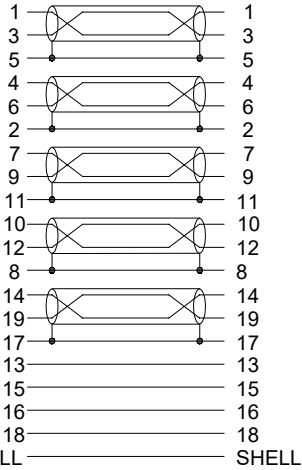

Art.-Nr. **Länge / Length (mm)**

64997 10000+100

PIN-Zuordnung/PIN Assignment

P1 HDMI AM P2 HDMI AM

Erdungsdraht/Drain wire: 1C/0.32BC

High-Speed-HDMI™-Kabel mit Ethernet (4K@60Hz)

- HDMI™-2.0 Kabel zur Audio- und Videoübertragung
- vergoldete Stecker beugen Korrosion vor und sind besonders langlebig

Anschluss 1: HDMI™-Stecker (Typ A)
 Anschluss 2: HDMI™-Stecker (Typ A)
 Knickschutz: ja
 Kabeltyp: Rundkabel
 Max. Übertragungsrate: 18 Gbit/s

High Speed HDMI™ Cable with Ethernet (4K@60Hz)

- HDMI™ 2.0 cable for audio and video transmission
- gold-plated plugs prevent corrosion and are especially durable

Connection 1: HDMI™-plug (Type A)
 Connection 2: HDMI™-plug (Type A)
 Kink protection: yes
 Cable type: round cable
 Max. data transmission rate: 18 Gbit/s

Änderungen		Datum	Name	Bezeichnung	Blatt
Datum	Name	gez.: 18.01.2024	alw	HDMI 2.0 Kabel G+ 1000 10,0m	1/1
		gepr.: 18.01.2024	tp		
		Norm:		Zeichnungs-Nr.:	von
Änderungen vorbehalten / Subject to change				64997	