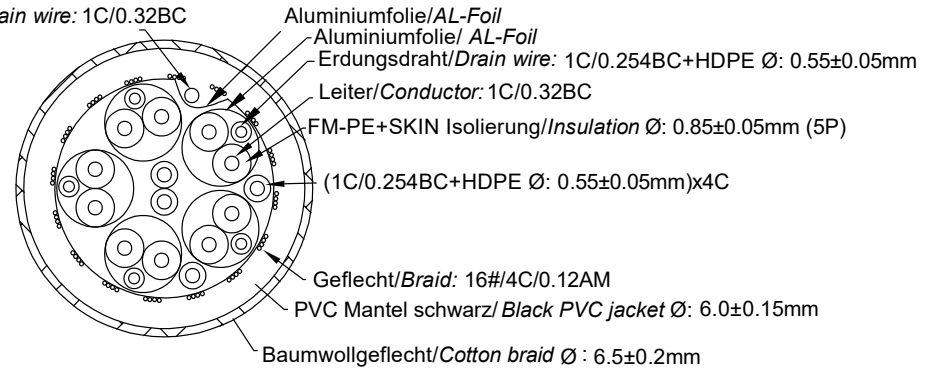

Art.-Nr. **Länge / Length (mm)**

64997 10000+100

PIN-Zuordnung/PIN Assignment

P1 HDMI AM P2 HDMI AM

Erdungsdraht/Drain wire: 1C/0.32BC

High-Speed-HDMI™-Kabel mit Ethernet (4K@60Hz)

- HDMI™-2.0 Kabel zur Audio- und Videoübertragung
- vergoldete Stecker beugen Korrosion vor und sind besonders langlebig

Anschluss 1: HDMI™-Stecker (Typ A)
 Anschluss 2: HDMI™-Stecker (Typ A)
 Knickschutz: ja
 Kabeltyp: Rundkabel
 Max. Übertragungsrate: 18 Gbit/s

High Speed HDMI™ Cable with Ethernet (4K@60Hz)

- HDMI™ 2.0 cable for audio and video transmission
- gold-plated plugs prevent corrosion and are especially durable

Connection 1: HDMI™-plug (Type A)
 Connection 2: HDMI™-plug (Type A)
 Kink protection: yes
 Cable type: round cable
 Max. data transmission rate: 18 Gbit/s

Änderungen		Datum	Name	Bezeichnung	Blatt
Datum	Name	gez.: 18.01.2024	alw	HDMI 2.0 Kabel G+ 1000 10,0m	1/1
		gepr.: 18.01.2024	tp		
		Norm:		Zeichnungs-Nr.:	von
Änderungen vorbehalten / Subject to change				64997	