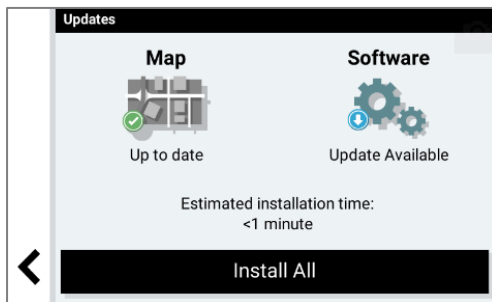

## SCREENSHOTS

Fahrerassistenz

POIs entlang der Route

Tripadvisor® Empfehlungen

Umweltzonen

Integriertes WLAN für Updates

Garmin Live Traffic Verkehrsinfos