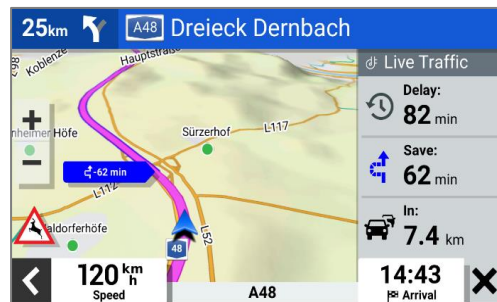

## SCREENSHOTS

Fahrerassistenz

POIs entlang der Route

Tripadvisor® Empfehlungen

Umweltzonen

Integriertes WLAN für Updates

Garmin Live Traffic Verkehrsinfos