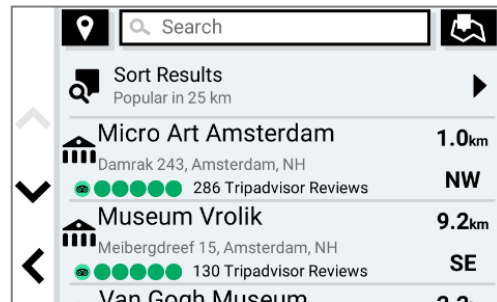

## SCREENSHOTS

Fahrerassistenz

POIs entlang der Route

Tripadvisor® Empfehlungen

Umweltzonen

Integriertes WLAN für Updates

Garmin Live Traffic Verkehrsinfos