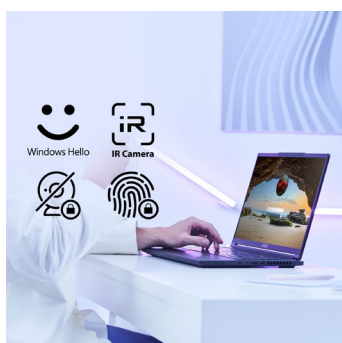

KOMFORTABLE SICHERHEIT

Dank Windows Hello und der integrierten Infrarot-Kamera gelingt die Systemanmeldung auf einen Blick – selbst in kompletter Dunkelheit. Alternativ bietet der integrierte Fingerabdruckleser einen ebenso einfachen Log-in. Zwei Möglichkeiten zur Wahl – beide gleichermaßen einfach, sicher und bequem!