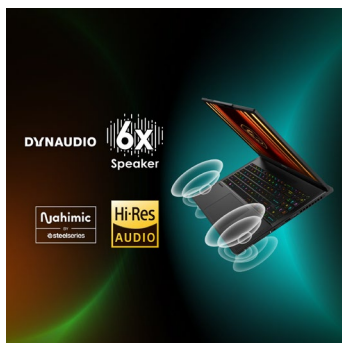

HIGH-END SOUND

Maßgeschneiderter Sound zum Luxus-Erlebnis: Das Dynaudio-Soundsystem mit sechs Lautsprechern liefert beeindruckenden High-End-Klang. Unter den metallenen Lautsprecherblenden finden sich Zwei-Wege-Module mit Force-Cancelling-Technik, die für satte Bässe ohne Gehäusevibrationen sorgt.