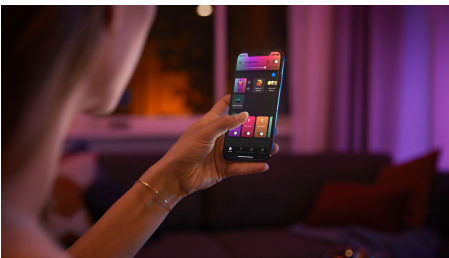

Unkompliziertes, smartes Lichtsystem

Die Philips Hue Gradient Signe Tischleuchte fügt sich dank ihres schlanken, stilvollen schwarzen Designs nahtlos in Deine Wohnkultur ein. Mit einer Zusammenstellung aus mehreren Farben erzeugt sie einen einzigartigen Farbverlauf an Deinen Wänden.

Unbegrenzte Möglichkeiten

- Synchronisiere Filme, Fernsehsendungen, Musik und Spiele mit smarten Lampen

Einfaches, smartes Lichtsystem

- Steuere bis zu 10 Lampen mit der Bluetooth App
- Steuere Lampen mit Deiner Stimme*
- Lass mit farbigem, smartem Licht ein persönliches Erlebnis entstehen
- Kreiere mit warmweißem bis kühlweißem Licht die passende Stimmung.
- Nutze mit der Hue Bridge das gesamte Spektrum der smarten Beleuchtungsfunktionen
- Dynamische Lichtszenen
- Nahtlose Farbübergänge

Besonderheiten

Synchronisiere Filme, Fernsehsendungen, Musik und Spiele mit smarten Lampen

Synchronisiere das Geschehen auf Deinem Bildschirm oder den Takt Deiner Musik mit Deinen smarten Lampen und bringe Dein Entertainment damit auf ein neues Level.* Wähle aus, wie Du Deine Lampen mit Deinen Filmen, Deiner Musik (auch mit unserer Spotify-Integration!), Deinen Fernsehsendungen oder Games synchronisieren möchtest und beobachte, wie Deine farbfähigen Lampen in Deinem Entertainment-Bereich reagieren. *Hue Bridge erforderlich

Steuere bis zu 10 Lampen mit der Bluetooth App

Steuere mit der Hue Bluetooth App Deine smarten Hue Lampen in einem einzelnen Raum Deines Zuhauses. Füge bis zu 10 smarte Lampen hinzu und steuere sie alle mit einer Berührung auf Deinem mobilen Gerät.