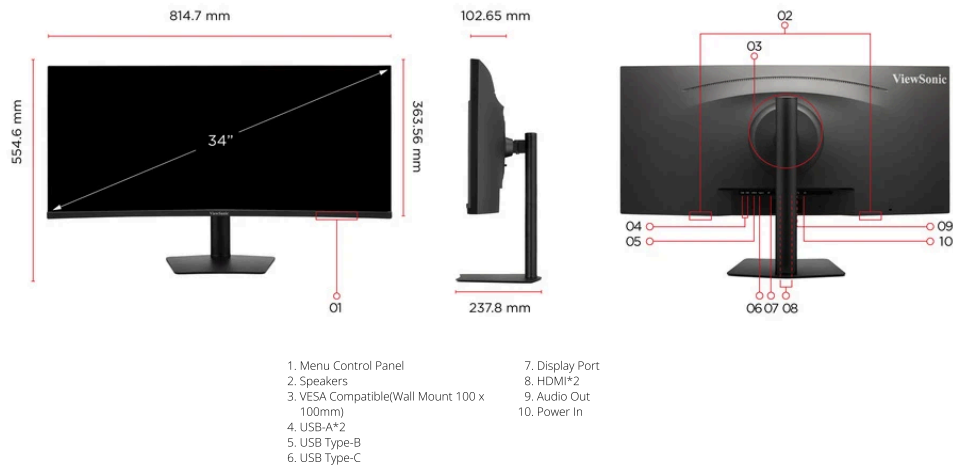

Wichtigste Eigenschaften

- USB-C-Anschluss für gleichzeitige Übertragung von Bild, Ton und Daten sowie bis zu 96 W Stromversorgung
- USB 3.0-Hub mit 1x Upstream- und 2x Downstream-Anschlüssen sowie HDMI- und DisplayPort-Eingängen für unkomplizierte Konnektivität.
- 21:9-ultra-wide Monitor mit UWQHD-Auflösung (3440 x 1440)
- 1900R curved Display
- Höhenverstellbarer Standfuß mit Neigefunktion

Produktübersicht

Der ViewSonic VA3420C ist ein 34" UWQHD-Monitor (3440 x 1440) mit integriertem USB-3.0-Hub (1x Upstream, 2x Downstream), zwei HDMI-Anschlüssen und einem DisplayPort – ideal für Büro und Homeoffice. Das 21:9-Format und die 1900R-Krümmung sorgen für ein beeindruckendes Seherlebnis. Mit nur einem Kabel werden Bild, Ton, Daten und bis zu 96 W Leistung übertragen. Dank 120 Hz Bildwiederholrate, Eye ProTech+ Technologie und anpassbaren ViewMode-Voreinstellungen bietet das Display eine flüssige Darstellung bei gleichzeitig hohem Sehkomfort – ganz ohne Tearing oder Ruckeln. Der Monitor unterstützt ergonomisches Multitasking und ist VESA-kompatibel.

Besuchen Sie uns

www.viewsonic.com

DISPLAY

Bilddiagonale:	34
Sichtbare Fläche:	34.1
Panel Typ:	IPS Technology
Auflösung:	3440 x 1440
Auflösung Typ:	UWQHD (UltraWide QHD)
Statischer Kontrast:	2.000:1 (typ)
Dynamischer Kontrast:	80M:1
High Dynamic Range:	HDR10
Lichtquelle:	LED
Helligkeit:	300 cd/m ² (typ)
Colors:	16.7M
Color Space Support:	8 bit true
Seitenverhältnis:	21:9
Reaktionszeit (MPRT):	1ms
Blickwinkel:	178° horizontal, 178° vertical
Lebensdauer Hintergrundbeleuchtung (Betriebsstunden):	30000 Hrs (Min)
Krümmung:	1900R
Bildwiederholffrequenz (Hz):	120
Technologie für variable Bildwiederholffrequenz:	Yes
Low Blue Light:	Hardware solution
Flimmerfrei:	Yes