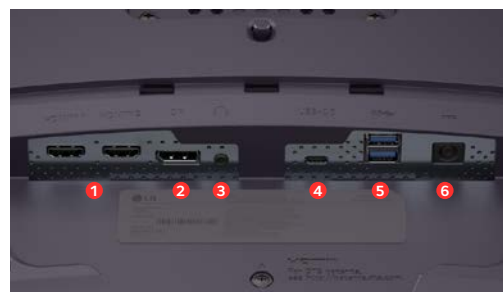

Ergonomischer Standfuß mit
Verstellbarkeit von Höhe, Neigung
und Drehung

Flexibler Anschluss unterschiedlicher
Endgeräte durch 2 x HDMI 2.1,
1 x DisplayPort 2.1, 1 x USB-C (DP Alt.
Mode, max. 90W Ladeleistung),
2 x USB 3.0 und Headset-Anschluss

Die speziellen Software-Lösungen
LG Switch, Dual Controller und LG
Calibration Studio erleichtern die
Bedienung

Neigung und Drehung

Höhen-
verstellung
120 mm

- 1 2 x HDMI 2.1
- 2 1 x DisplayPort 2.1
- 3 Headset-Anschluss
- 4 1 x USB-C (max. 90W Ladeleistung)
- 5 2 x USB-A (3.0)
- 6 Netzanschluss