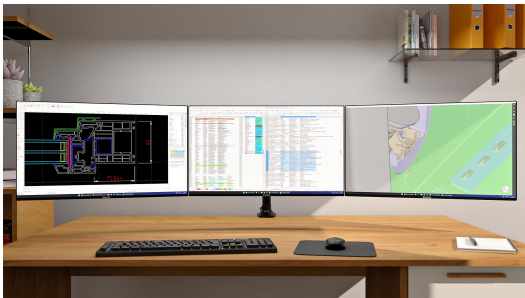

## **27" (68.5 cm) Monitor mit IPS-Panel-Technologie, QHD Auflösung, einem ergonomischen Standfuß & vierseitig schlanken Rahmen**

Der ProLite XB2791QS verfügt über ein 27" (68.5 cm) QHD-Display (2560 × 1440) mit ultraschlanken Rahmen und eignet sich ideal für einen sauberen, modernen Multi-Monitor-Arbeitsplatz.

Der ergonomische Standfuß ermöglicht 150 mm Höhenverstellung sowie Neigungs-, Schwenk- und Pivot-Funktionen, sodass sich der Bildschirm optimal an Ihre Sitzposition anpassen lässt.

Integrierte Lautsprecher und ein Kopfhöreranschluss sorgen für eine aufgeräumte Arbeitsumgebung und komfortablen Ton bei Anrufen. Mit EPEAT-Silver-Registrierung und TCO-Zertifizierung unterstützt der XB2791QS effizientes Arbeiten und einen geringen Energieverbrauch.

## Höhenverstellbarer Standfuß für optimalen Komfort

Finden Sie ganz einfach die perfekte Bildschirmposition und behalten Sie den ganzen Tag über eine gesunde, bequeme Haltung bei. Dank des vollständig verstellbaren Standfußes können Sie den Monitor mühelos an Ihre Bedürfnisse anpassen. Heben oder senken Sie den Bildschirm, schwenken Sie ihn nach links oder rechts oder neigen Sie ihn, um Blendungen zu reduzieren und den optimalen Betrachtungswinkel zu finden. Ganz gleich, ob Sie arbeiten, designen oder an langen Videokonferenzen teilnehmen – diese Flexibilität hilft Ihnen, Nacken- und Rückenbelastungen zu reduzieren und verbessert sowohl Ihren Komfort als auch Ihre Produktivität über den gesamten Tag hinweg.

## Multi-Monitor-Einrichtung für einen Arbeitsbereich im Panoramaformat

Verbinden Sie mehrere Monitore mit ultraschmalen Rahmen, um einen Arbeitsbereich im Panoramaformat zu schaffen, Ihre Anwendungen im Blick zu behalten, Multitasking zu optimieren und Ihre Produktivität zu steigern.