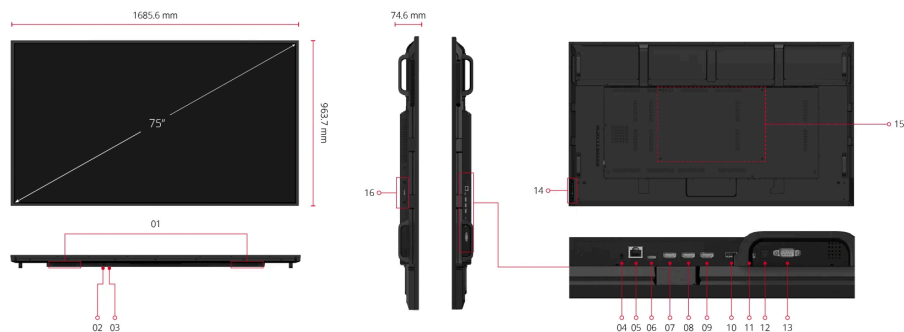

ViewSonic® WIRELESS PRESENTATION DISPLAY

CDE7514-2C

Wichtigste Eigenschaften

- **Quad-Core-SoC mit 4 GB RAM** sorgt für reibungslose, stabile Leistung.
- **Durch den schnellen Warmstart** werden Beschilderungen und Inhalte in weniger als sieben Sekunden gestartet.
- **Die USB-Wiedergabe mit Signal-Failover** gewährleistet eine kontinuierliche Bereitstellung von Inhalten.
- **4K UHD in jeder Ausrichtung** sorgt für scharfe, professionelle Bilder.
- **500-Nit-Helligkeit und 24/7-Betrieb** unterstützen eine zuverlässige Beschilderung rund um die Uhr.

1. Speaker
2. Power Switch
3. AC IN
4. Audio Out
5. LAN
6. USB Type C
7. HDMI 1

8. HDMI 2
9. HDMI 3
10. USB
11. USB
12. SPDIF
13. RS232
14. Control Panel

15. VESA® Wall Mount (600x400mm)
16. WiFi Slot

Besuchen Sie uns

www.viewsonic.com

DISPLAY

Panelgröße:	75"
Typ/ Technologie:	TFT LCD Module. DLED backlight
Anzeigefläche (mm):	1650.24(H) × 928.26(V) 75" diagonal
Native Auflösung:	3840 x 2160
Seitenverhältnis:	16:9
Colors:	8bit+FRC
Helligkeit:	500 nits (typ.)
Kontrast:	1500:1 (typ.) / 2000:1 (DCR enabled)
Reaktionszeit:	11ms
Blickwinkel:	H = 178, V = 178 typ.
Lebensdauer Hintergrundbeleuchtung:	50,000 Hours
Oberflächenbehandlung:	Hardness: 3H, Anti-glare coating, Haze 25%
Blende / Rahmen:	15.9/15.9/15.9/15.9 mm (L/R/T/B)
Orientierung:	Landscape & Portrait