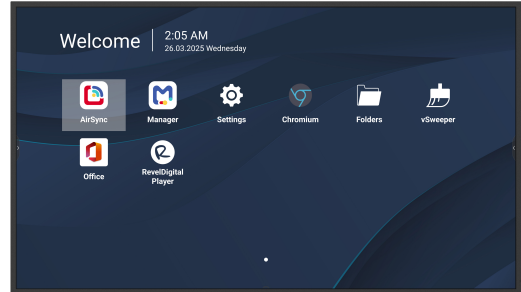

ViewSonic® WIRELESS PRESENTATION DISPLAY

CDE7514-2C

Wichtigste Eigenschaften

- **Quad-Core-SoC mit 4 GB RAM** sorgt für reibungslose, stabile Leistung.
- **Durch den schnellen Warmstart** werden Beschilderungen und Inhalte in weniger als sieben Sekunden gestartet.
- **Die USB-Wiedergabe mit Signal-Failover** gewährleistet eine kontinuierliche Bereitstellung von Inhalten.
- **4K UHD in jeder Ausrichtung** sorgt für scharfe, professionelle Bilder.
- **500-Nit-Helligkeit und 24/7-Betrieb** unterstützen eine zuverlässige Beschilderung rund um die Uhr.

Produktübersicht

Die ViewSonic CDE14-2C Serie ist ein professionelles 4K-Display für den Dauereinsatz in Büros, Einzelhandel, Verkehrsknotenpunkten und anderen anspruchsvollen Umgebungen. Mit Android 14 (upgradefähig auf Android 16) und einem Quad-Core-SoC mit 4 GB RAM bietet es reibungsloses Multitasking und einen schnellen Warmstart für sofortige Einsatzbereitschaft. Mit einer Helligkeit von 500 Nits und Unterstützung für Quer- und Hochformat liefert es scharfe, wirkungsvolle Bilder für Präsentationen und Beschilderungen. Durch kontinuierliche USB-Mediaplayback-Funktion mit automatischem Signal-Failover bleibt die Inhaltswiedergabe auch bei Ausfall der Hauptquelle unterbrechungsfrei. Die für IT- und AV-Profis entwickelte CDE14-2C-Serie lässt sich nahtlos in führende ProAV-Steuerungssysteme und ViewSonic Manager integrieren und ermöglicht so eine optimierte Bereitstellung und Fernverwaltung. Ob als Einzelgerät oder Teil einer größeren Installation, das Display ist eine zuverlässige Lösung für Unternehmens- und kommerzielle Anwendungen.