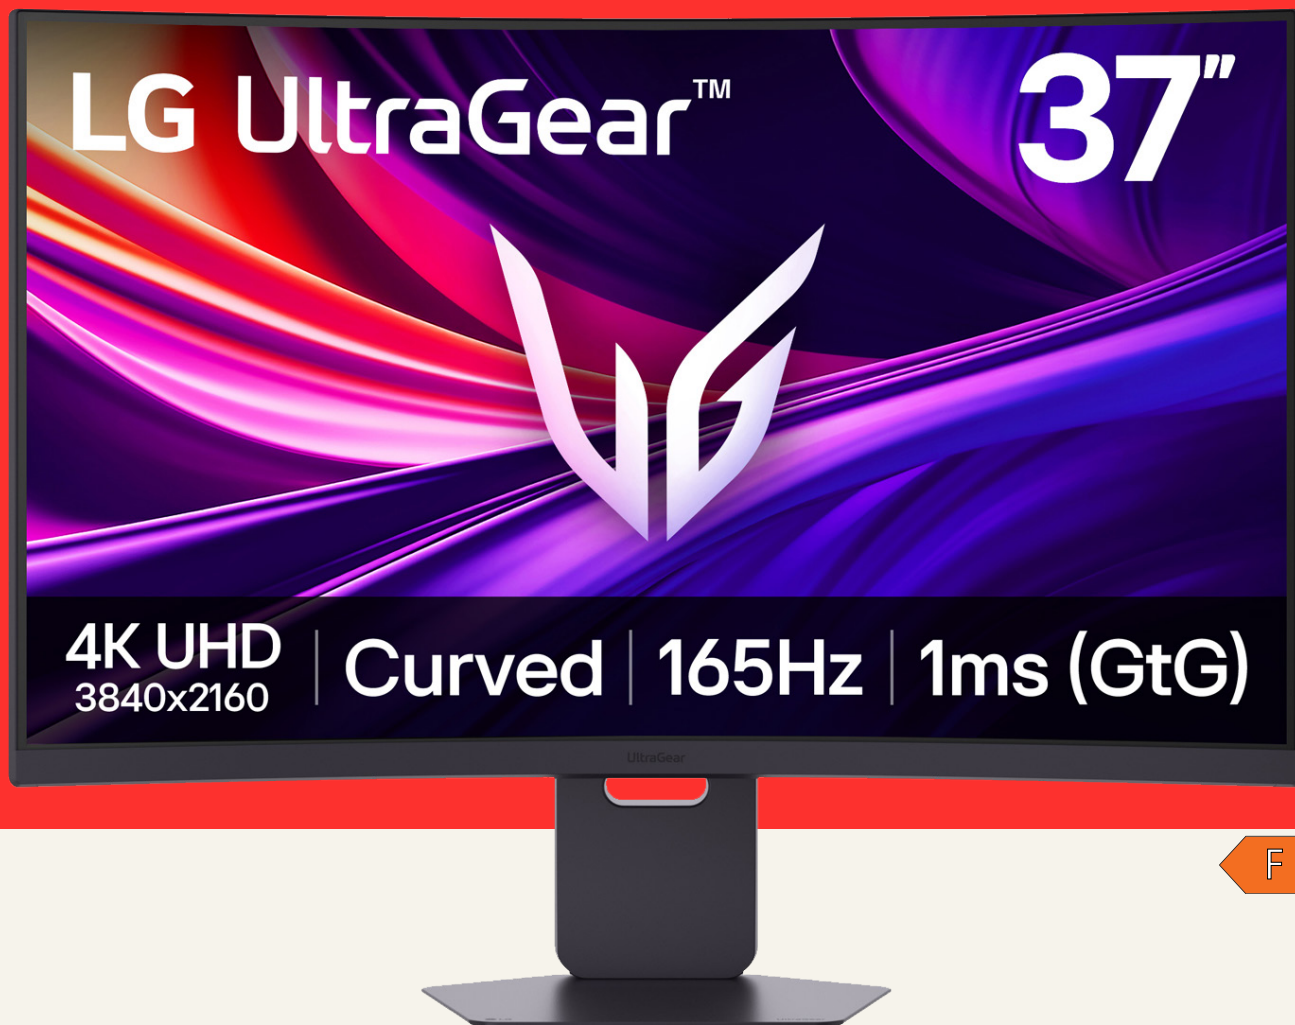

Life's Good.

LG UltraGear™ Monitor **37G800A-B.AEUQ**

Der LG UltraGear 37G800A-B mit Curved-Format für mehr Spaß beim Gaming.

Der Curved-Monitor (1.000R) stellt Gameplay mit seiner Bilddiagonalen von 37 Zoll (92,7 Zentimeter) in 4K-UHD-Auflösung (3.840 x 2.160 Pixel) farbstarke dar und sorgt bei allen Spielen für mehr Durchblick. Mit pfeilschneller 1 Millisekunden Reaktionszeit und Unterstützung DisplayHDR™ 600 entgehen Gaming-Fans mit diesem Monitor keine Details. Für flüssige Darstellung bei schnellen Szenen sorgt die rasante Bildwiederholrate von 165 Hz. Der weiche Bildaufbau wird zusätzlich durch AMD FreeSync Premium Pro unterstützt. Abgerundet wird der 37G800A-B durch seine Anschlussvielfalt mit zwei HDMI-2.1-Anschlüssen für aktuelle Gaming-Hardware, einem DisplayPort-1.4-Anschluss sowie USB-Hub-Funktionalität inklusive USB-C-Port mit 65 Watt Stromversorgung. Die vielfältigen ergonomischen Anpassungsmöglichkeiten sorgen zudem für noch mehr Ausdauer bei langen Gaming-Abenden.

92,7 cm (37") VA-Monitor

Hochwertiges VA-Panel für ein hohes Kontrastverhältnis und tiefes Schwarz

Brillante Farben und Kontraste durch VESA DisplayHDR 600

4K-Ultra-HD-Auflösung (3.840 x 2.160 Pixel) für klare Bildschärfe und Darstellung selbst feiner Details

Der Curved-Formfaktor (1.000R) lässt dich tief in Inhalte eintauchen. Die perfekte Immersion

Schnelle Bildwiederholrate von 165 Hz für flüssige Bewegungsdarstellung im Gaming und bei temporeichen Szenen

DISPLAY

Display-Typ	VA
Bildschirmdiagonale	92,7 cm (37 Zoll)
Curved	Ja (1.000R)
Auflösung	3.840 x 2.160 Pixel
Bildformat	16:9
Pixel Pitch	0,21042 mm x 0,21042 mm
Helligkeit (typ.)	400 cd/m ²
Kontrastverhältnis (typ.)	4.000:1
Anzahl der Farben	1,07 Mrd.
Farbraum	95% DCI-P3
Reaktionszeit	1 ms (GtG)
Bildwiederholrate	165 Hz
VESA Certified DisplayHDR	DisplayHDR 600
Betrachtungswinkel (horizontal/vertikal)	178° / 178°
Farbkalibriert ab Werk	Ja
Hardware-Kalibrierung	Nein