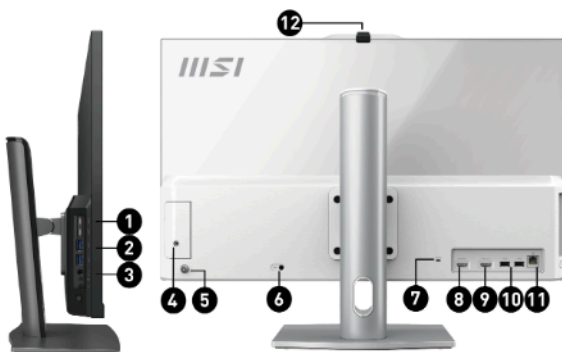

SELLING POINTS

- Windows 11 Pro
- 27 Zoll IPS-Grade Panel LED Backlight (1920 x 1080 FHD) mit TÜV zertifizierten Anti-Flicker und Less Blue Light Technologien
- Intel® Core™ 5 Prozessor 120U mit DDR5 Arbeitsspeicher
- Der verstellbare Standfuß bietet eine bequeme Arbeitsumgebung
- Durch die MSI Instant-Display-Technologie lässt sich das Gerät als Monitor verwenden, ohne dafür das System hochfahren zu müssen
- dTPM und die integrierte FHD-Webcam mit Windows Hello verbessern die Privatsphäre der Benutzer und schützen vertrauliche Daten
- MSI Storage Rapid Upgrade Design erleichtert die schnelle Aufrüstung oder Wartung von 2,5"-Datenträger
- MSI Cloud Center ermöglicht es Benutzern, eine private Cloud zu erstellen und Dateien von Android- und iOS-Geräten zu sichern
- Die MSI AI Engine erkennt automatisch Benutzerszenarien und passt Leistung, Soundeffekte und Anzeigemodus entsprechend an
- 24/7 Qualified Reliability Test

1. 2x USB3.2 Gen 2 Typ C
2. 2x USB3.2 Gen 2 Typ A
3. 1x Mikrophon/Kopfhörer Kombo
4. 1x 2.5" Schacht
5. 5-Wege Navigation
6. 1x Stromanschluss
7. 1x Kensington Lock
8. 1x HDMI™ in
9. 1x HDMI™ out (unterstützt 4K @60Hz nach HDMI™ 2.1)
10. 2x USB 2.0 Typ A
11. 1x RJ45 LAN
12. 1x Abnehmbare Webcam-Abdeckung