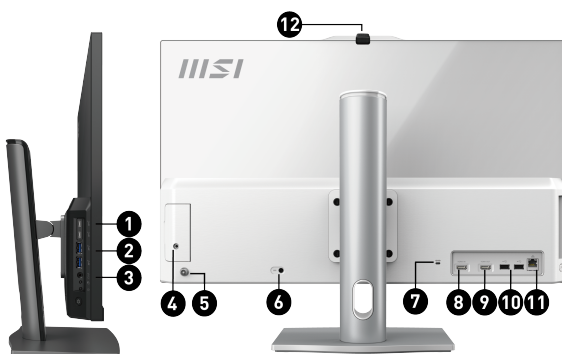

SELLING POINTS

- Windows 11 Home - MSI empfiehlt Windows 11 Pro für Unternehmen
- 27 Zoll IPS-Grade Panel LED Backlight (1920 x 1080 FHD) mit TÜV zertifizierten Anti-Flicker und Less Blue Light Technologien
- Intel® Core™ 5 Prozessor 120U mit DDR5 Arbeitsspeicher
- Der verstellbare Standfuß bietet eine bequeme Arbeitsumgebung
- Durch die MSI Instant-Display-Technologie lässt sich das Gerät als Monitor verwenden, ohne dafür das System hochfahren zu müssen
- dTPM und die integrierte FHD-Webcam mit Windows Hello verbessern die Privatsphäre der Benutzer und schützen vertrauliche Daten
- MSI Storage Rapid Upgrade Design erleichtert die schnelle Aufrüstung oder Wartung von 2,5"-Datenträger
- MSI Cloud Center ermöglicht es Benutzern, eine private Cloud zu erstellen und Dateien von Android- und iOS-Geräten zu sichern
- Die MSI AI Engine erkennt automatisch Benutzerszenarien und passt Leistung, Soundeffekte und Anzeigemodus entsprechend an
- 24/7 Qualified Reliability Test

1. 2x USB3.2 Gen 2 Typ C
2. 2x USB3.2 Gen 2 Typ A
3. 1x Mikrofon/Kopfhörer Kombo
4. 1x 2.5" Schacht
5. 5-Wege Navigation
6. 1x Stromanschluss
7. 1x Kensington Lock
8. 1x HDMI™ in
9. 1x HDMI™ out (unterstützt 4K @60Hz nach HDMI™ 2.1)
10. 2x USB 2.0 Typ A
11. 1x RJ45 LAN
12. 1x Abnehmbare Webcam-Abdeckung