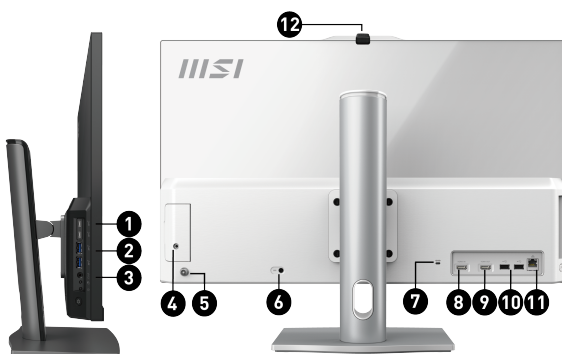

## SELLING POINTS

- Windows 11 Home - MSI empfiehlt Windows 11 Pro für Unternehmen
- 27 Zoll IPS-Grade Panel LED Backlight (1920 x 1080 FHD) mit TÜV zertifizierten Anti-Flicker und Less Blue Light Technologien
- Intel® Core™ 5 Prozessor 120U mit DDR5 Arbeitsspeicher
- Der verstellbare Standfuß bietet eine bequeme Arbeitsumgebung
- Durch die MSI Instant-Display-Technologie lässt sich das Gerät als Monitor verwenden, ohne dafür das System hochfahren zu müssen
- dTPM und die integrierte FHD-Webcam mit Windows Hello verbessern die Privatsphäre der Benutzer und schützen vertrauliche Daten
- MSI Storage Rapid Upgrade Design erleichtert die schnelle Aufrüstung oder Wartung von 2,5"-Datenträger
- MSI Cloud Center ermöglicht es Benutzern, eine private Cloud zu erstellen und Dateien von Android- und iOS-Geräten zu sichern
- Die MSI AI Engine erkennt automatisch Benutzerszenarien und passt Leistung, Soundeffekte und Anzeigemodus entsprechend an
- 24/7 Qualified Reliability Test

1. 2x USB3.2 Gen 2 Typ C
2. 2x USB3.2 Gen 2 Typ A
3. 1x Mikrofon/Kopfhörer Kombo
4. 1x 2.5" Schacht
5. 5-Wege Navigation
6. 1x Stromanschluss
7. 1x Kensington Lock
8. 1x HDMI™ in
9. 1x HDMI™ out (unterstützt 4K @60Hz nach HDMI™ 2.1)
10. 2x USB 2.0 Typ A
11. 1x RJ45 LAN
12. 1x Abnehmbare Webcam-Abdeckung