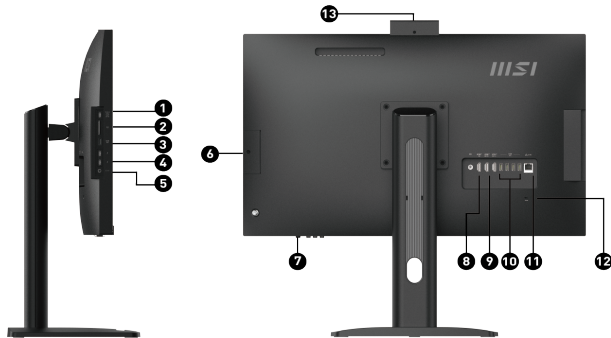

## SELLING POINTS

- Windows 11 Pro
- 27" IPS-Panel (2560 x 1440 WQHD) mit 100Hz hoher Bildwiederholrate
- Intel® Core™ Ultra 5 Prozessor 125H
- Intel® AI Boost NPU für effiziente KI-Aufgaben entwickelt
- Microsoft Copilot steigert sofort die Produktivität
- MSI AI Engine erkennt automatisch Benutzerszenarien und passt die Leistung, Soundeffekte und den Anzeigemodus entsprechend an
- Verstellbarer Standfuß bietet eine komfortable Arbeitsumgebung
- Thunderbolt™ 4 bietet bis zu 40Gb Übertragungsgeschwindigkeit
- Vierfach-Display-Unterstützung für effektives Multitasking
- dTPM und die einziehbare FHD-Webcam mit Windows Hello verbessern den Datenschutz und sichern vertrauliche Daten
- 24/7 qualifizierter Zuverlässigkeitstest

1. 1x Type C-in (Support DP Alternate input only)
2. 1x Card Reader
3. 1x USB 5Gbps Type A
4. 2x Thunderbolt™ 4
5. 1x Mic-in /Headphone-out combo
6. 1x 2.5" HDD/SSD Tray
7. 1x Power
8. 1x HDMI™-in
9. 2x HDMI™-out (supports 4K @60Hz as specified in HDMI™ 2.1)
10. 4x USB 5Gbps Type A
11. 1x RJ45 (2.5G)
12. 1x Kensington Lock
13. 1x Retractable FHD Webcam