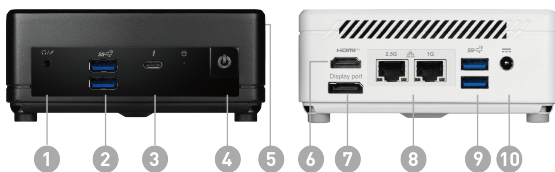

PATH TO THE FUTURE

Der MSI Cubi 5 ist ein kompakter Mini-PC, der sich sowohl für den professionellen Einsatz als auch für Zuhause und das Büro eignet. Er bietet leistungsstarke Hardware mit bis zu einem Intel® Core™ 7 Prozessor, DDR5-Arbeitsspeicher und Thunderbolt 4, wodurch eine zuverlässige Performance und hohe Produktivität gewährleistet werden. Zudem unterstützt er den Anschluss von bis zu drei Displays sowie nützliche Funktionen wie MSI Power Link und Power Meter.

SELLING POINTS

- MSI empfiehlt Windows 11 Pro für Unternehmen
- 0,83 Liter mit VESA-montierbarem Design
- Intel® Core™ 3 Prozessor 100U
- Dual-Channel-DDR5-SO-DIMM-Speicher
- Thunderbolt™ 4 und Dual-LAN (2,5G und 1G)
- Unterstützung für drei Displays und einfach zu aktualisierendes Design
- MSI Power Link: Der Cubi 5 1M kann über die MSI Power Link-Technik über einen Monitor mit Strom versorgt werden.
- MSI AI Engine: Optimieren Sie die Benutzererfahrung ohne manuelle Konfiguration.
- Der Power Meter ermöglicht mit einem Klick Energiesparen, die Berechnung der CO2-Emissionen und die Schätzung der Stromkosten.
- Ausgestattet mit FSC™-zertifiziertem Karton; Abfallreduzierung durch recycelte Formmasse (100 % recycelbar); Hergestellt mit 99 % erneuerbarer Energie im Werk

1. 1x Mikrofon/Kopfhörer Kombo
2. 2x USB 10Gbps Typ A
3. 1x Thunderbolt 4 (USB Typ C)
4. 1x Power button
5. 1x Kensington Lock & Externer Power Knopf Pin Anschluss
6. 1x HDMI™ Ausgang
7. 1x DP Ausgang (1.4)
8. 2x RJ45
9. 2x USB 10Gbps Typ A
10. 1x Stromanschluss